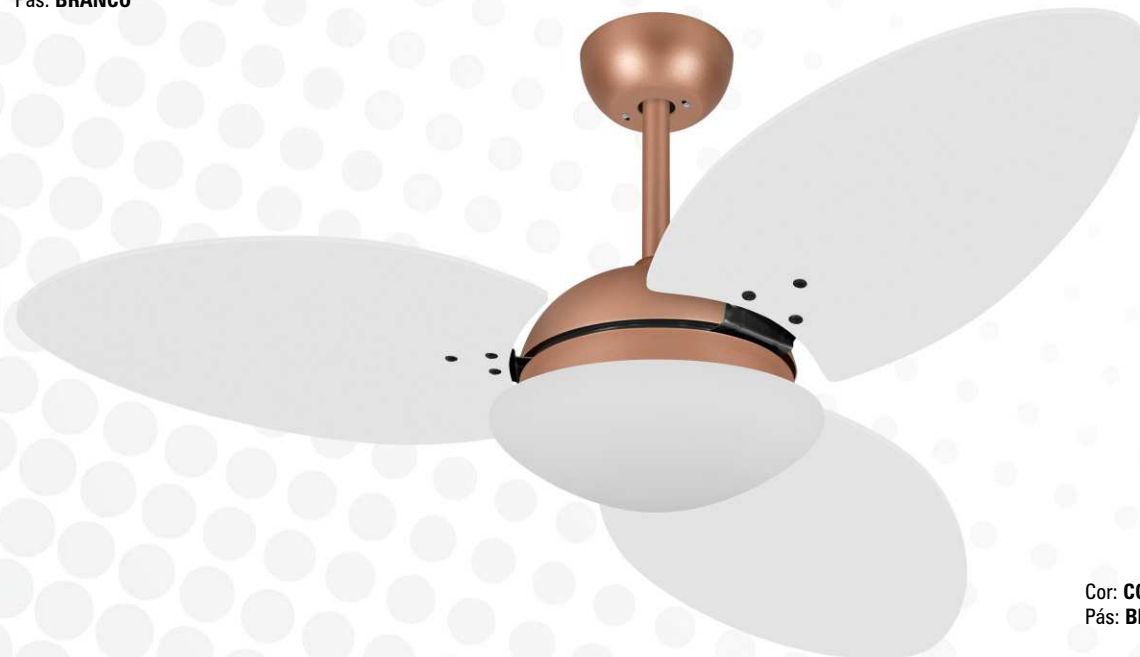

Cor: **COBRE MATE**
Pás: **BRANCO**

Ø 1,05 m

9011

CARACTERÍSTICAS GERAIS

Pás - Quantidade: 3 / Acabamento: MDF laqueado
Luminária: vidro opalino fosco fechado VD28 Ø 280 mm - Porta lâmpada: 2 x E27
Medidas: Ø 1,05 m x 0,47 m • Tensão: 127V ou 220V • Cores disponíveis: consultar página 2