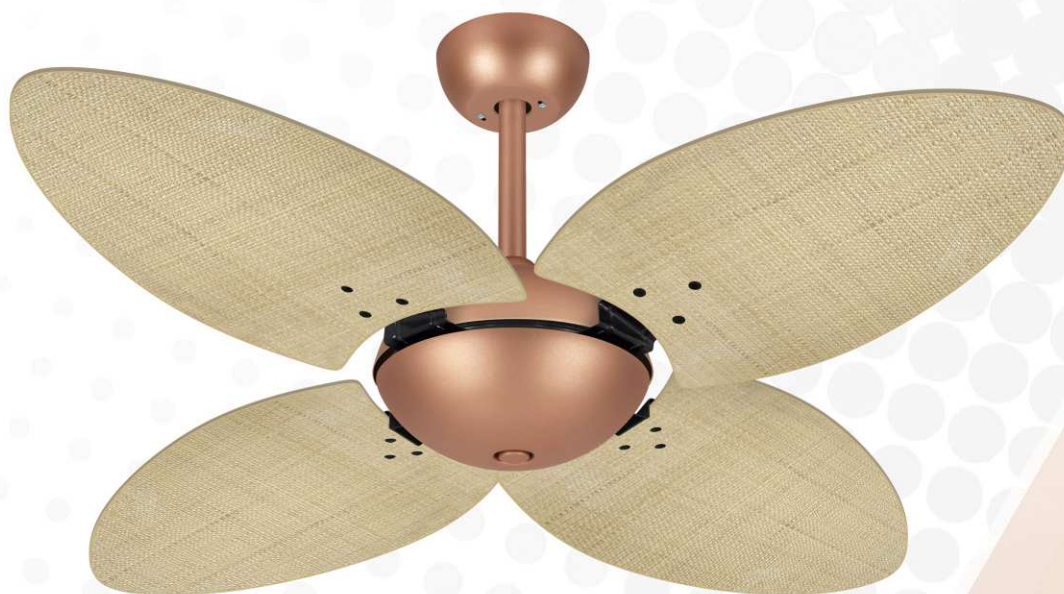

Cor: **COBRE MATE**
Pás: **PALMAE NATURAL**

Ø 1,05 m