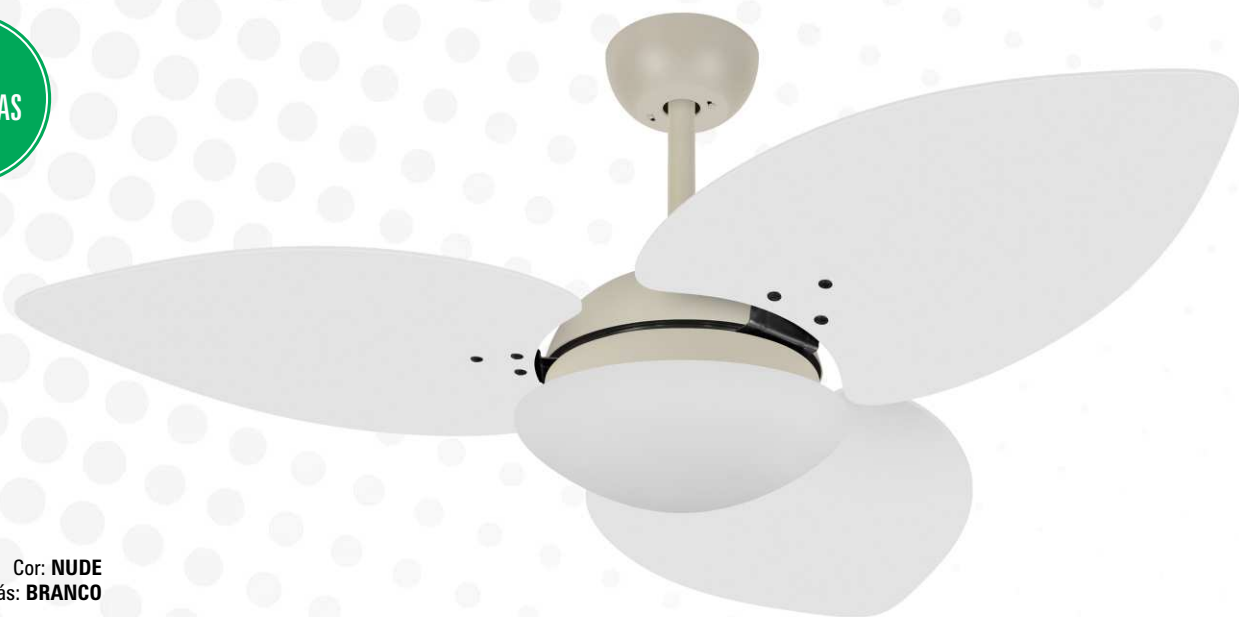

PÁS
LAQUEADAS

Cor: NUDE
Pás: BRANCO