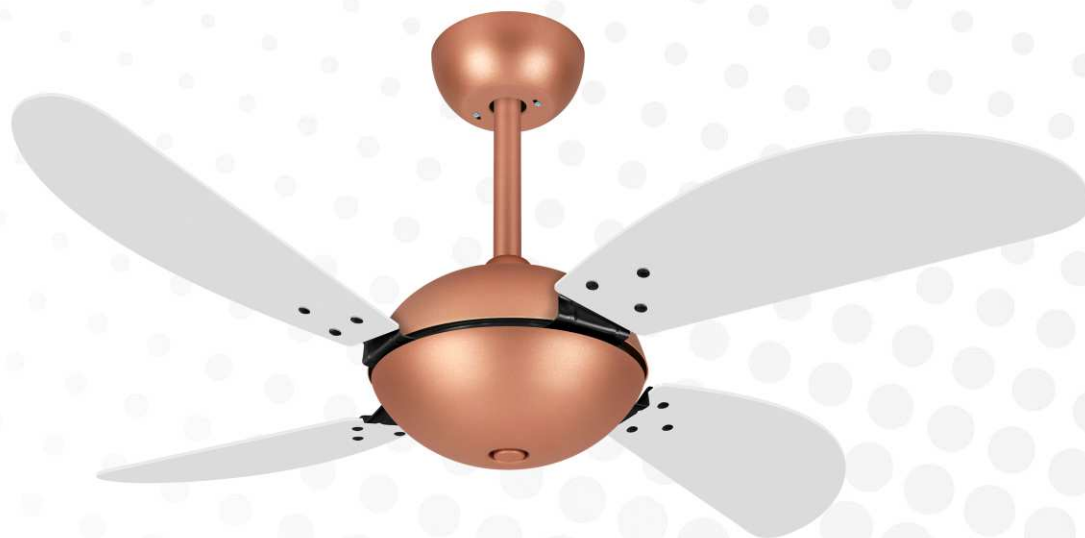

PÁS
LAQUEADAS

Cor: **COBRE MATE**
Pás: **BRANCO**