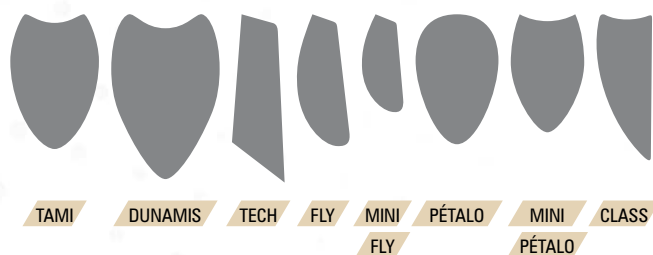

Desenho das Pás