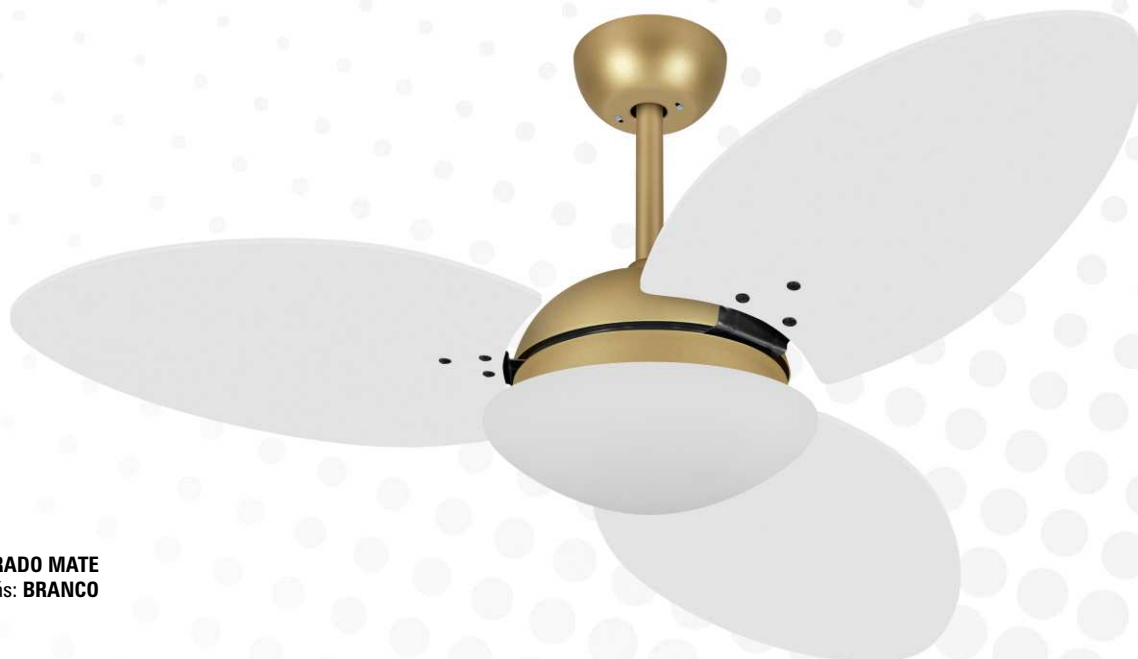

9011 VD28 *Tami S3 Laca*

VENTILADORES
Volare®

PÁS
LAQUEADAS

Cor: **DOURADO MATE**
Pás: **BRANCO**