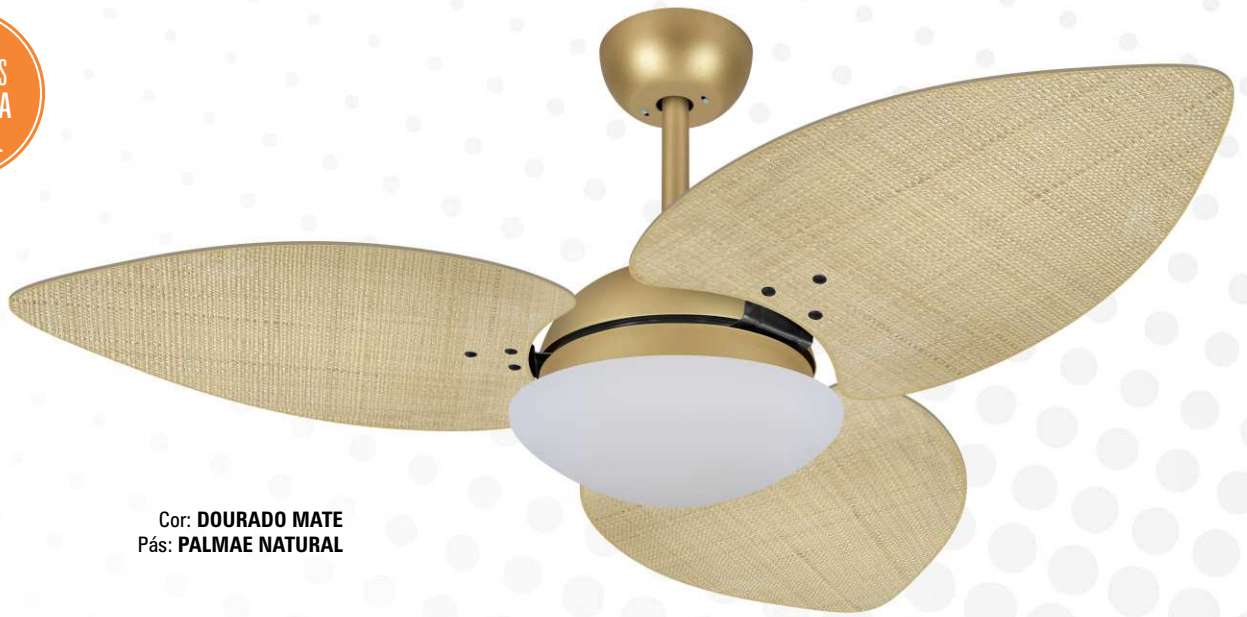

9021 VD28 *Dunamis Palmae S3* **Volare**® VENTILADORES

PÁS
REVESTIDAS
COM PALHA
NATURAL

Cor: **DOURADO MATE**
Pás: **PALMAE NATURAL**