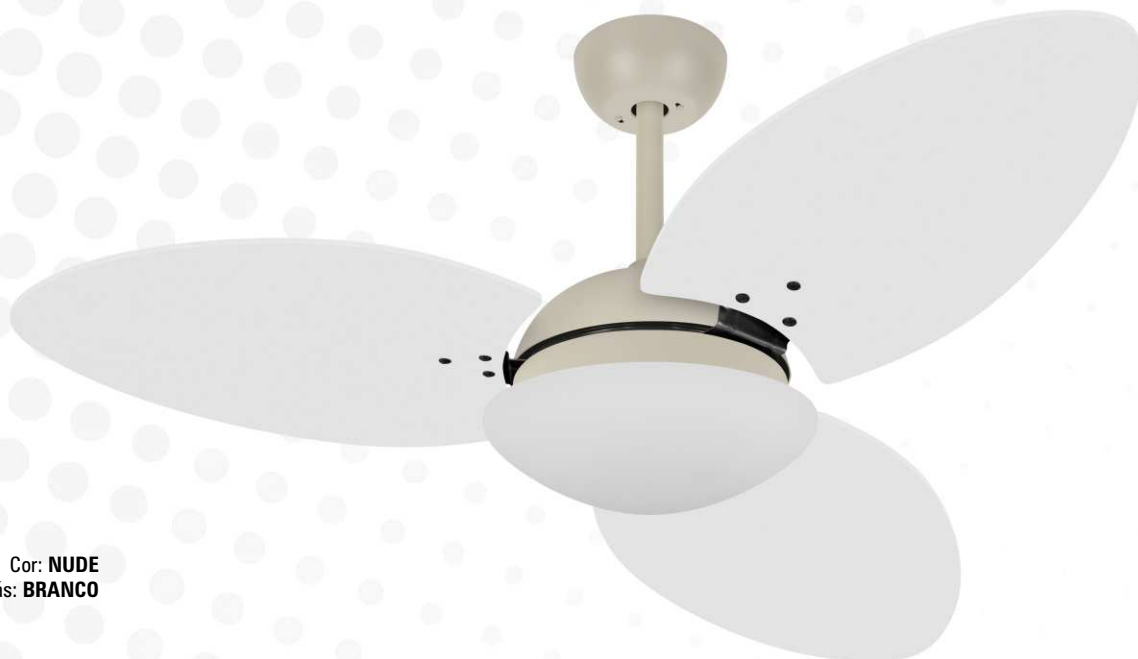

PÁS
LAQUEADAS

Cor: **NUDE**
Pás: **BRANCO**