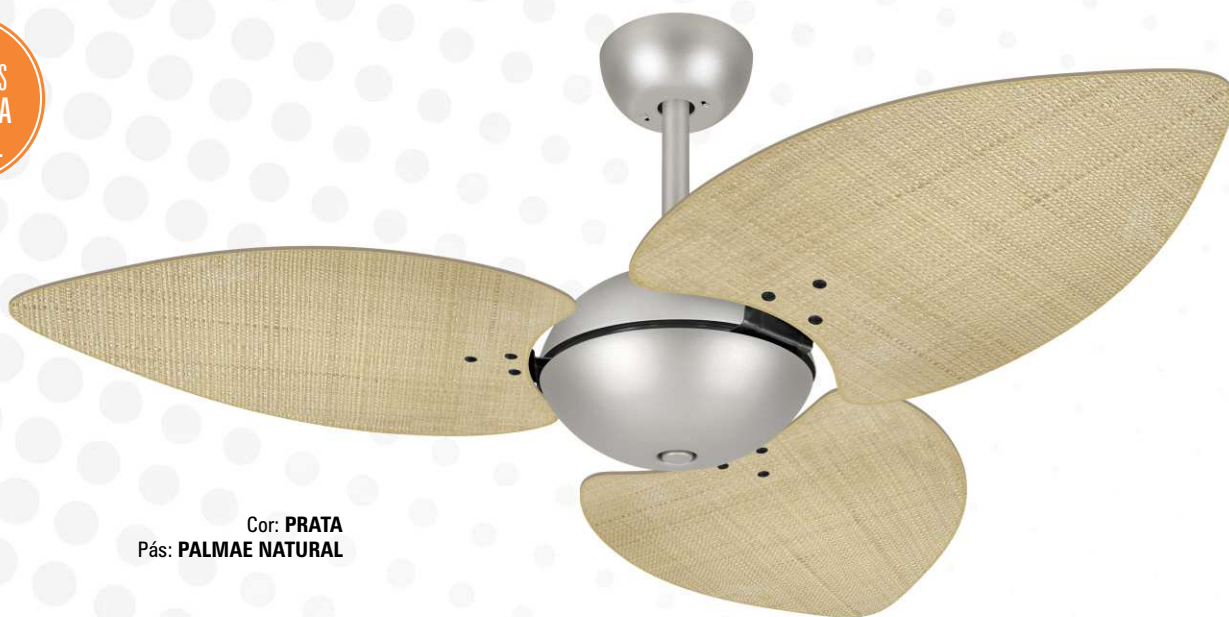

PÁS
REVESTIDAS
COM PALHA
NATURAL

Cor: **PRATA**
Pás: **PALMAE NATURAL**