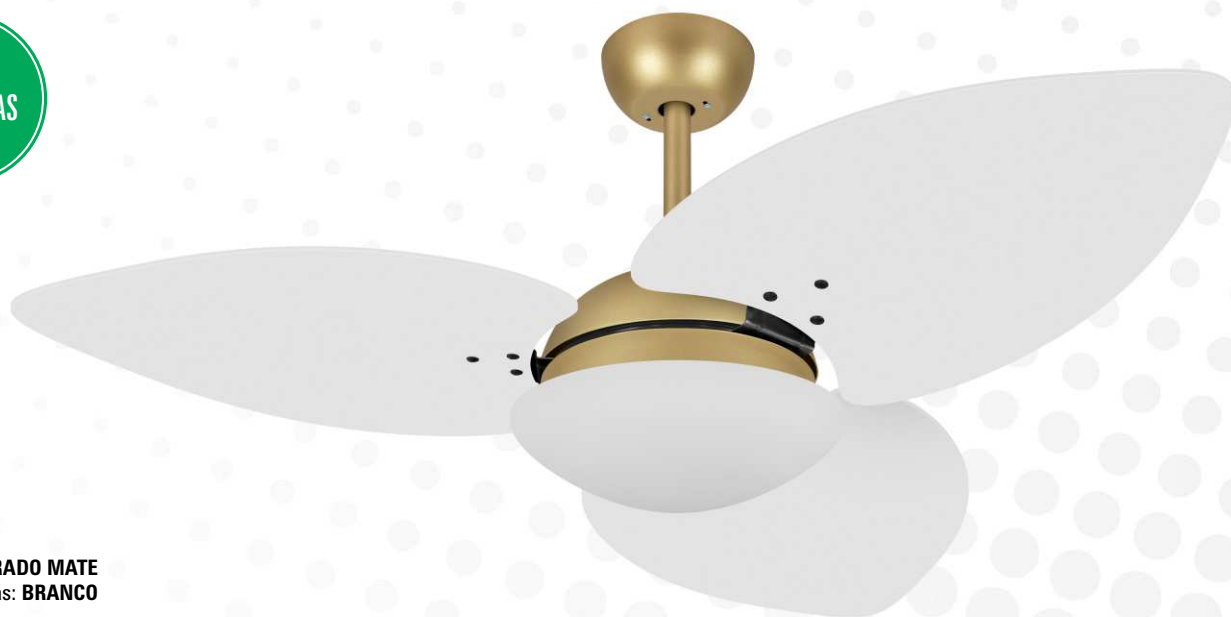

9023 VD28 *Dunamis S3 Laca*

VENTILADORES
Volare®

Cor: **DOURADO MATE**
Pás: **BRANCO**