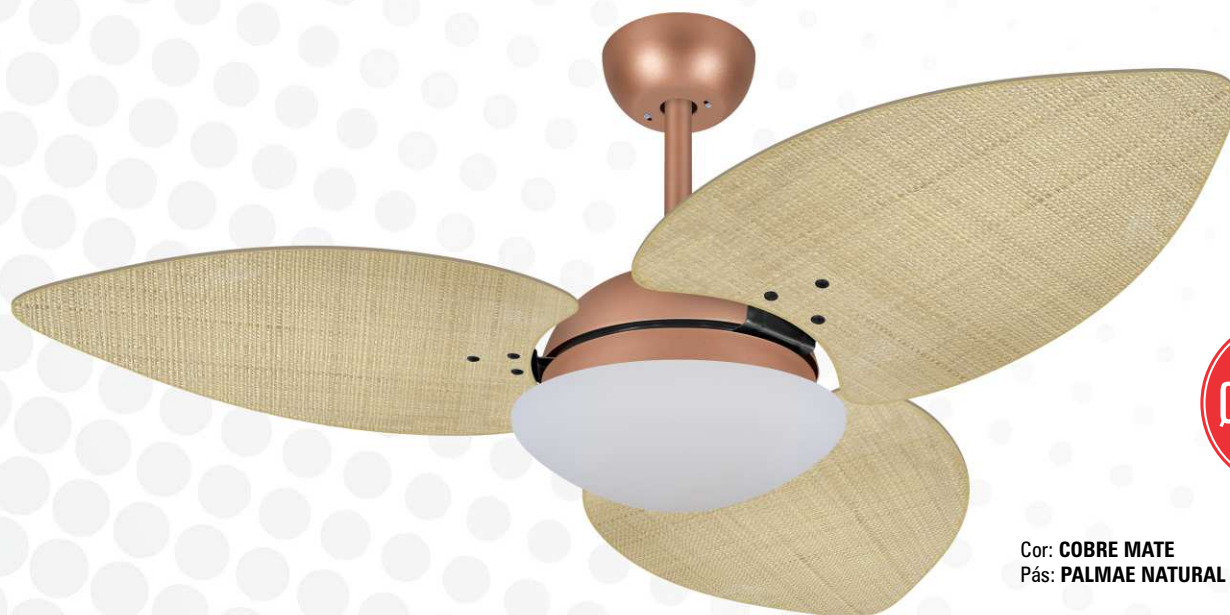

Ø 1,20 m

Cor: **COBRE MATE**
Pás: **PALMAE NATURAL**

9021

CARACTERÍSTICAS GERAIS

Pás - Quantidade: 3 / Acabamento: MDF revestido com palha Palmae
Luminária: vidro opalino fosco fechado VD28 Ø 280 mm - Porta lâmpada: 2 x E27
Medidas: Ø 1,20 m x 0,47 m • Tensão: 127V ou 220V • Cores disponíveis: consultar página 2