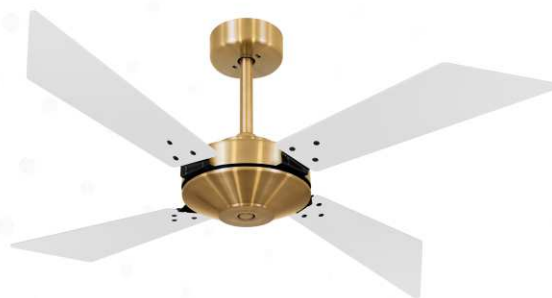

Cor: **DOURADO**
Pás: **BRANCO**