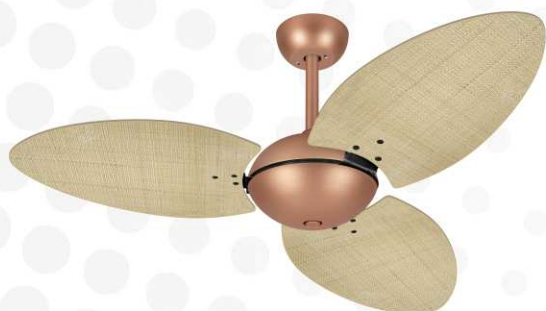

Cor: COBRE MATE
Pás: PALMAE NATURAL