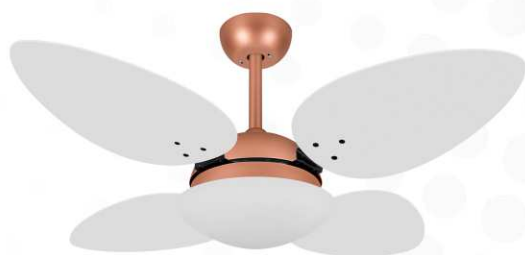

Cor: **COBRE MATE**
Pás: **BRANCO**