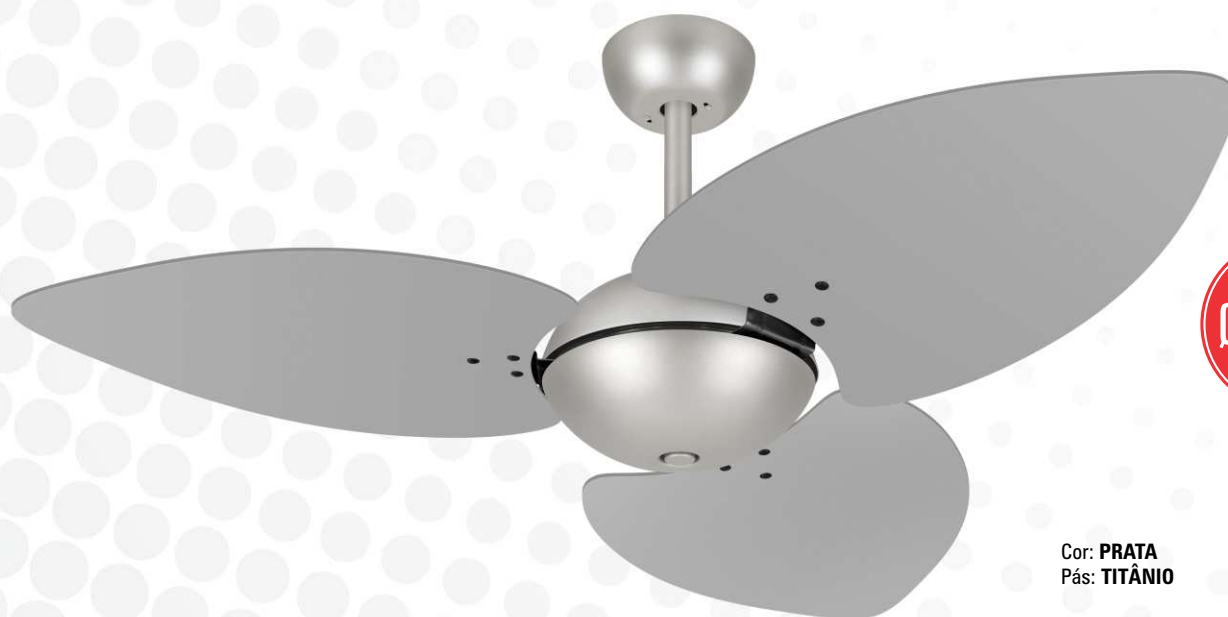

PÁS  
LAQUEADAS

Cor: **DOURADO MATE**  
Pás: **TABACO**

Cor: **PRETO**  
Pás: **PRETO**

Cor: **AMÊNDOA**  
Pás: **TABACO**

Ø 1,20 m

Cor: **PRATA**  
Pás: **TITÂNIO**

9024

CARACTERÍSTICAS GERAIS